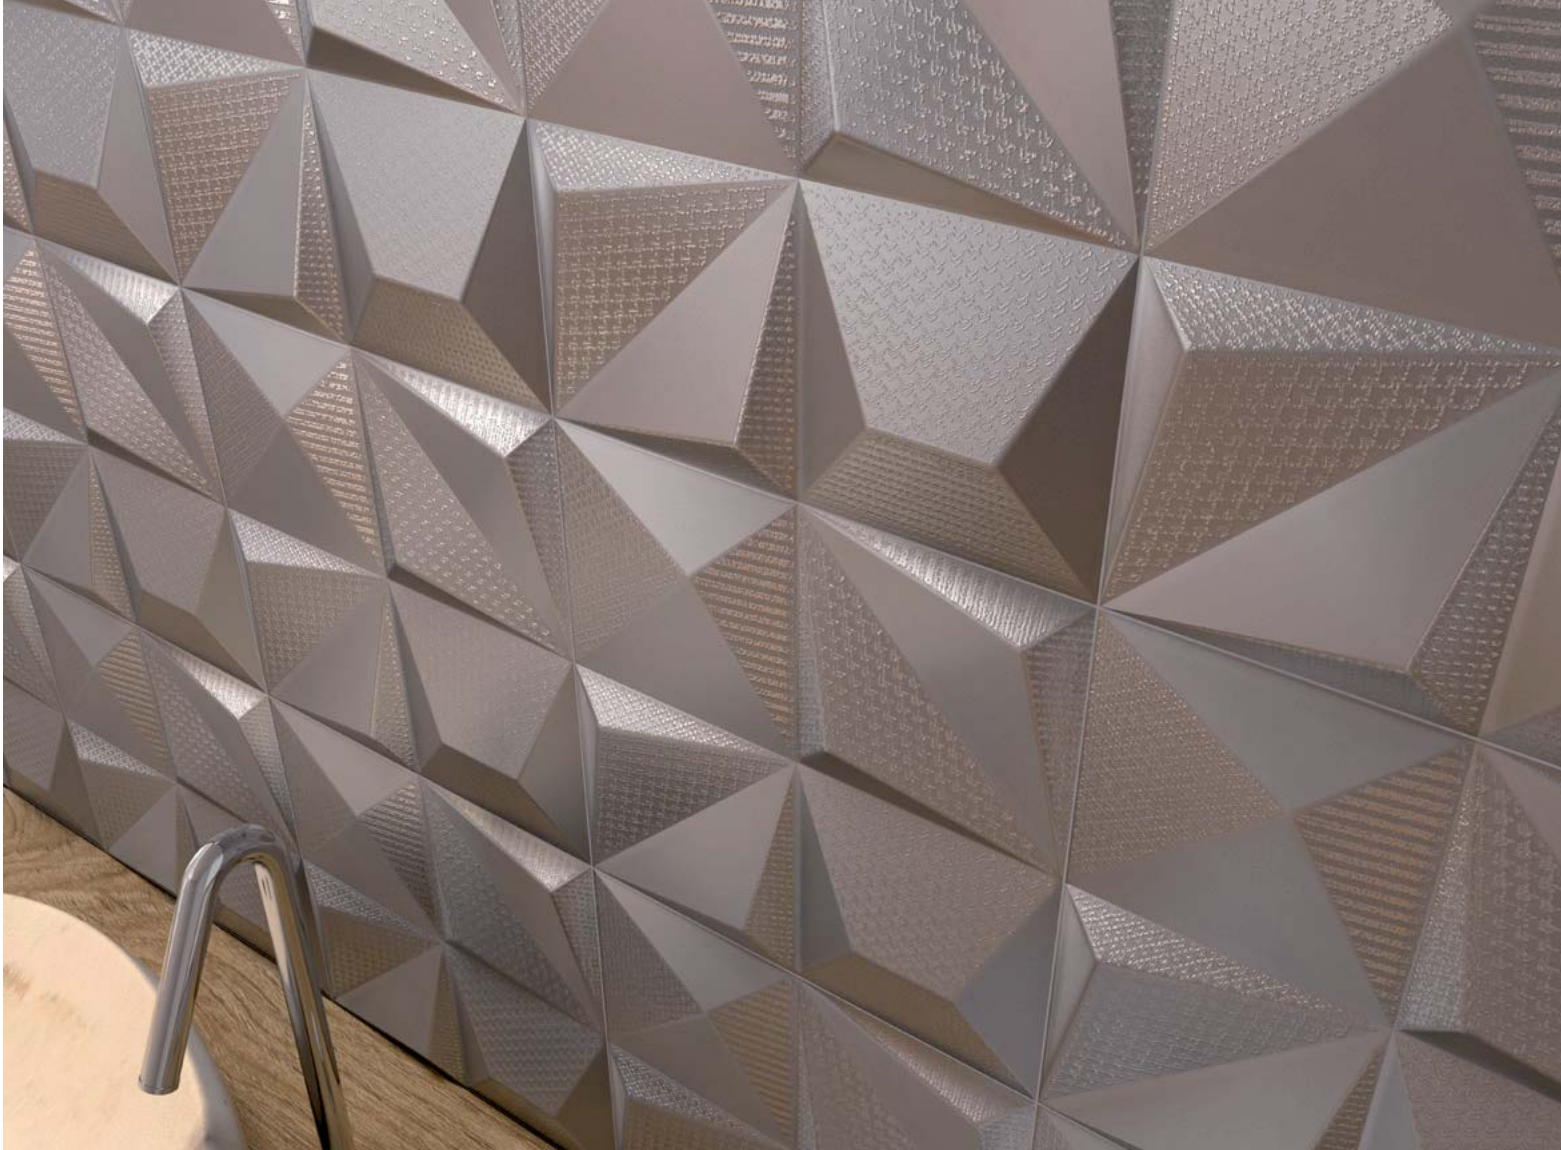

187331 Shapes White Gloss
25x25 cm. /9.84"x9.84" M914
9 mm. de espesor/thickness