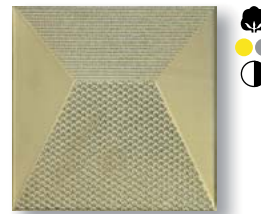

187351 Japan Gold
25x25 cm. /9.84"x9.84" D659
9 mm. de espesor/thickness
15 mm. de relieve/relief