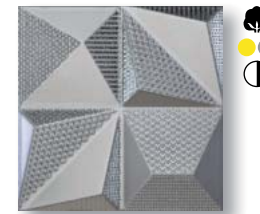

187352 Kioto Silver
25x25 cm. /9.84"x9.84" D659
9 mm. de espesor/thickness
15 mm. de relieve/relief

187353 Multishapes Silver
25x25 cm. /9.84"x9.84" D659
9 mm. de espesor/thickness
15 mm. de relieve/relief