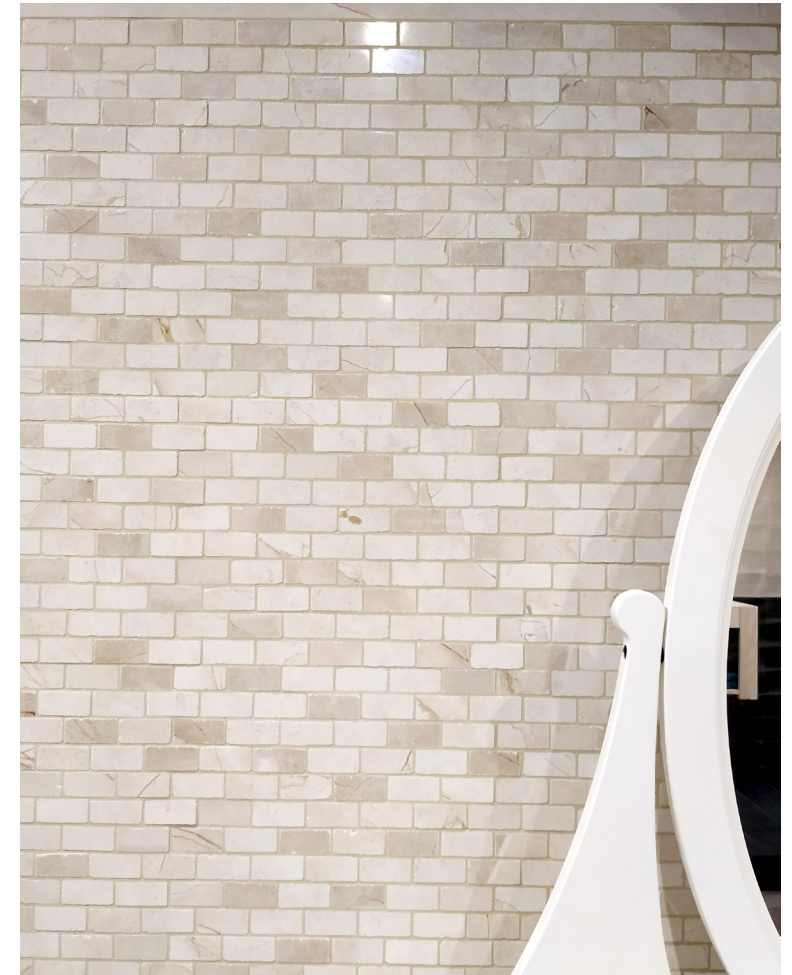

GLOSS PVD

188110 Válvula One
Touch Light Gold
9x6,5 cm./3.5"x2.6" E27

GLOSS PVD

187624 Válvula One
Touch Copper
9x6,5 cm./3.5"x2.6" E25

GLOSS PVD

188192 New Nobile 30x90 cm
187520 Cremabella 30x90cm
187528 Cremabella Rec 60x60cm
187605 Lavabo Eleganza Oro 42x42x12,5cm

188192 New Nobile 30x90 cm

187588 Organza 30x90cm
187520 Cremabella 30x90cm
187532 Cremabella Rec 60x120cm
187605 Lavabo Eleganza Oro 42x42x12,5cm
187587 Mosaico Cremabella 29,5x32cm

187568 Carezza Crema 30x90 cm
187528 Cremabella Rec 60x60 cm
187604 Lavabo Eleganza Cobre 42x42x12,5cm